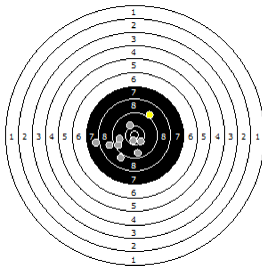

Tripodi Luigi Giuseppe am 18.06.11

1

Statistik

Schusswert IZ	10	9	8	7	6	5	4	3	2	1	0	Gesamt (Ganze Ringe): 367
Anzahl	3	14	19	7	0	0	0	0	0	0	0	Gesamt (Zehntel Ringe): 384,6

Serie 1

Volle Ringe	10	9	9	10	10	10	10	10	8	10	96 Ringe
Zehntel	10,1	9,1	9	10,8	10,1	10	10	10,3	8,8	10,2	98,4 Ringe
Teiler	695,2	1479,5	1599,3	103,5	651,1	742,7	726,7	483,8	1686,1	621,9	-
Innenzehner				X							Anzahl: 1

Serie 2

Volle Ringe	9	9	9	10	10	8	8	9	10	9	91 Ringe
Zehntel	9,8	9,6	9,5	10,6	10,3	8	8,9	9	10,1	9,1	94,9 Ringe
Teiler	948,6	1052,2	1159,6	319,9	490,8	2376,2	1642,3	1577,7	678,9	1514,9	-
Innenzehner				X							Anzahl: 1

Serie 3

Volle Ringe	9	10	8	9	9	9	10	8	8	9	89 Ringe
Zehntel	9,9	10,1	8,7	9,8	9,4	9,8	10,8	8,5	8,9	9,6	95,5 Ringe
Teiler	872,4	713,5	1774,8	917,7	1222,2	953,7	108,3	1976,5	1639,1	1100,9	-
Innenzehner							X				Anzahl: 1